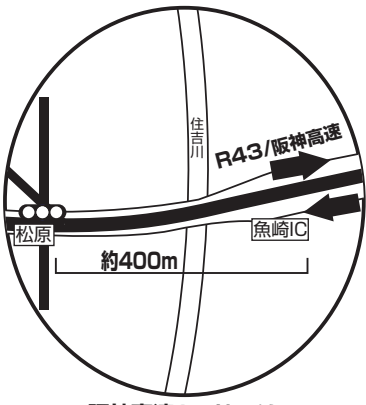

ACCESS モトレージMAP

※魚崎出口から松原交差点まで約400mです。本線合流後すぐに第3通行帯まで進路変更してください。

阪神高速3号神戸線
摩耶I.C.

阪神高速3号神戸線
魚崎I.C.

大阪方面から

- ◆阪神高速3号神戸線 魚崎出口先約400m 国道43号線の松原交差点を右折、高架沿いに約500m進んで「焼き鳥ごん太」の角を右折し北進、約350m先。

明石方面から

- ◆阪神高速3号神戸線 摩耶I.C.より約20分 国道43号線の岩屋交差点から7つ目の信号(東御影)過ぎて約50m先の角を左折北進後、約600m先。

電車では

- ◆JR住吉駅(快速停車します)より徒歩約5分
- ◆阪神御影駅(特急停車します)より徒歩約5分

KOBE 4WD HOUSE
モトレージ
〒658-0053 神戸市東灘区住吉宮町6-12-11
TEL:078-811-2884
FAX:078-851-0997
e-Mail:info@moto-rage.co.jp