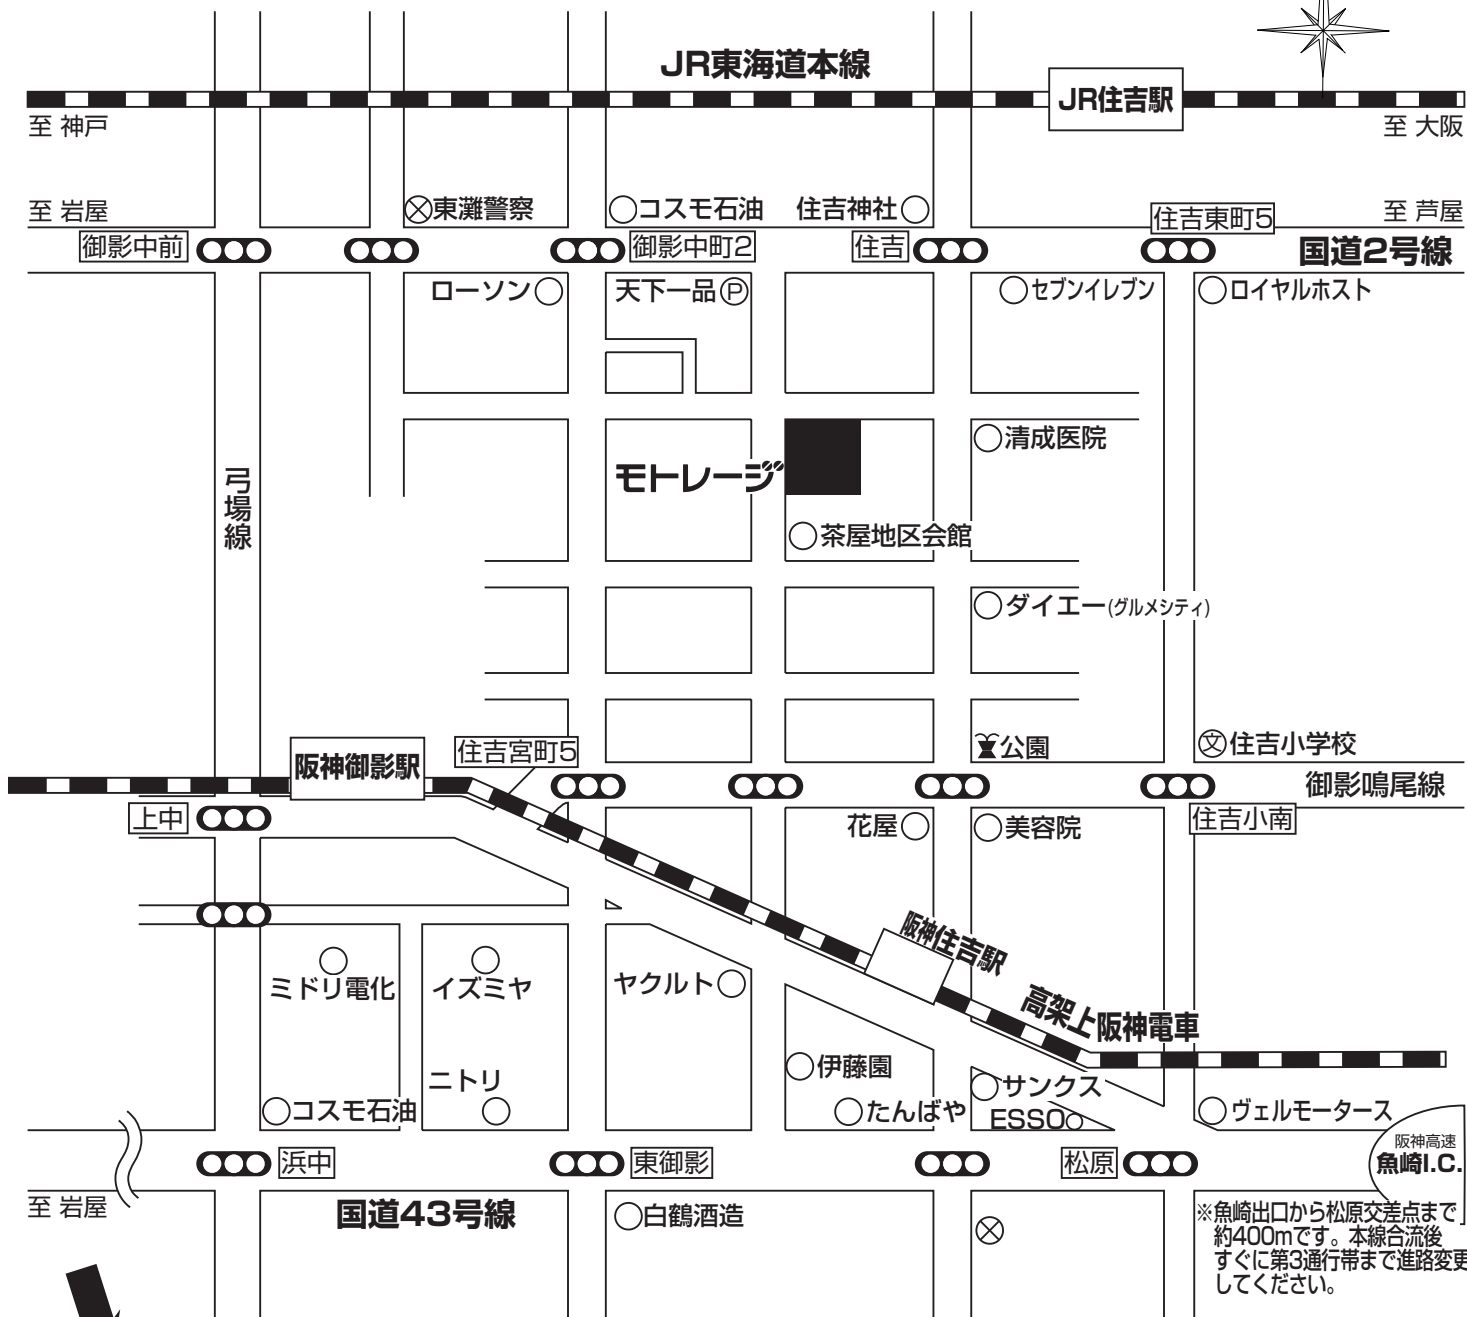

ACCESS モトレージMAP

※魚崎出口から松原交差点まで約400mです。本線合流後すぐに第3通行帯まで進路変更してください。

阪神高速3号神戸線
摩耶I.C.

阪神高速3号神戸線
魚崎I.C.

大阪方面から

- ◆阪神高速3号神戸線 魚崎出口先約400m 国道43号線の松原交差点を右折、高架沿いに約500m進んで「焼き鳥ごん太」の角を右折し北進、約350m先。

明石方面から

- ◆阪神高速3号神戸線 摩耶I.C.より約20分 国道43号線の岩屋交差点から7つ目の信号(東御影)過ぎて約50m先の角を左折北進後、約600m先。

電車では

- ◆JR住吉駅(快速停車します)より徒歩約5分
- ◆阪神御影駅(特急停車します)より徒歩約5分

KOBE 4WD HOUSE
モトレージ
〒658-0053 神戸市東灘区住吉宮町6-12-11
TEL:078-811-2884
FAX:078-851-0997
e-Mail:info@moto-rage.co.jp