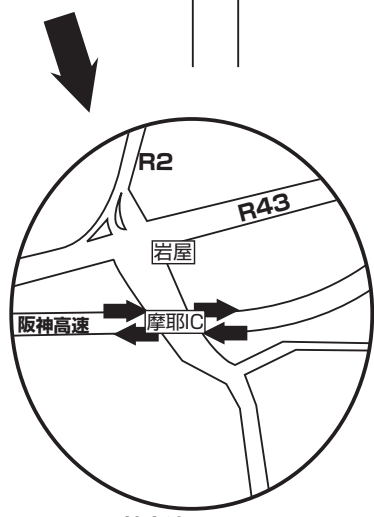

ACCESS モトレージMAP

※魚崎出口から松原交差点まで約400mです。本線合流後すぐに第3通行帯まで進路変更してください。

阪神高速3号神戸線
摩耶I.C.

阪神高速3号神戸線
魚崎I.C.

大阪方面から

- ◆阪神高速3号神戸線 魚崎出口先約400m 国道43号線の松原交差点を右折、高架沿いに約500m進んで「焼き鳥ごん太」の角を右折し北進、約350m先。

明石方面から

- ◆阪神高速3号神戸線 摩耶I.C.より約20分 国道43号線の岩屋交差点から7つ目の信号(東御影)過ぎて約50m先の角を左折北進後、約600m先。

電車では

- ◆JR住吉駅(快速停車します)より徒歩約5分
- ◆阪神御影駅(特急停車します)より徒歩約5分

KOBE 4WD HOUSE
モトレージ
〒658-0053 神戸市東灘区住吉宮町6-12-11
TEL:078-811-2884
FAX:078-851-0997
e-Mail:info@moto-rage.co.jp