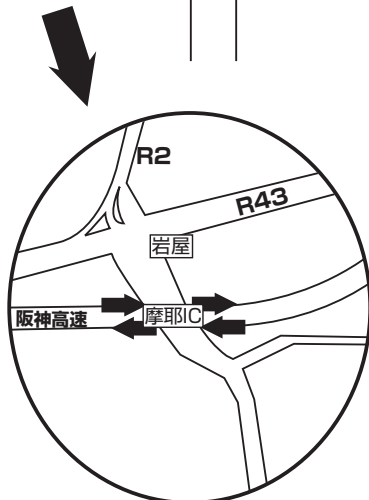

# ACCESS モトレージMAP

阪神高速3号神戸線  
摩耶I.C.

阪神高速3号神戸線  
魚崎I.C.

### 大阪方面から

- ◆阪神高速3号神戸線 魚崎出口先約400m 国道43号線の松原交差点を右折、高架沿いに約500m進んで「焼き鳥ごん太」の角を右折し北進、約350m先。

### 明石方面から

- ◆阪神高速3号神戸線 摩耶ICより約20分 国道43号線の岩屋交差点から7つ目の信号(東御影)過ぎて約50m先の角を左折北進後、約600m先。

### 電車では

- ◆JR住吉駅(快速停車します)より徒歩約5分
- ◆阪神御影駅(特急停車します)より徒歩約5分

KOBE 4WD HOUSE