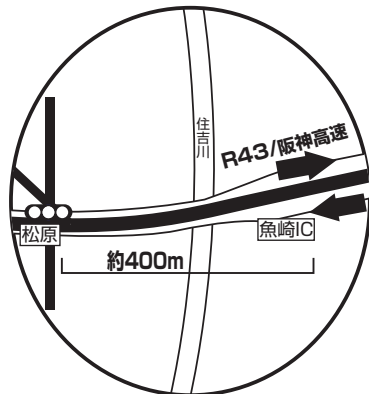

# ACCESS モトレージMAP

阪神高速3号神戸線  
摩耶I.C.

阪神高速3号神戸線  
魚崎I.C.

### 大阪方面から

- ◆阪神高速3号神戸線 魚崎出口先約400m 国道43号線の松原交差点を右折、高架沿いに約500m進んで「焼き鳥ごん太」の角を右折し北進、約350m先。

### 明石方面から

- ◆阪神高速3号神戸線 摩耶ICより約20分 国道43号線の岩屋交差点から7つ目の信号(東御影)過ぎて約50m先の角を左折北進後、約600m先。

### 電車では

- ◆JR住吉駅(快速停車します)より徒歩約5分
- ◆阪神御影駅(特急停車します)より徒歩約5分

KOBE 4WD HOUSE