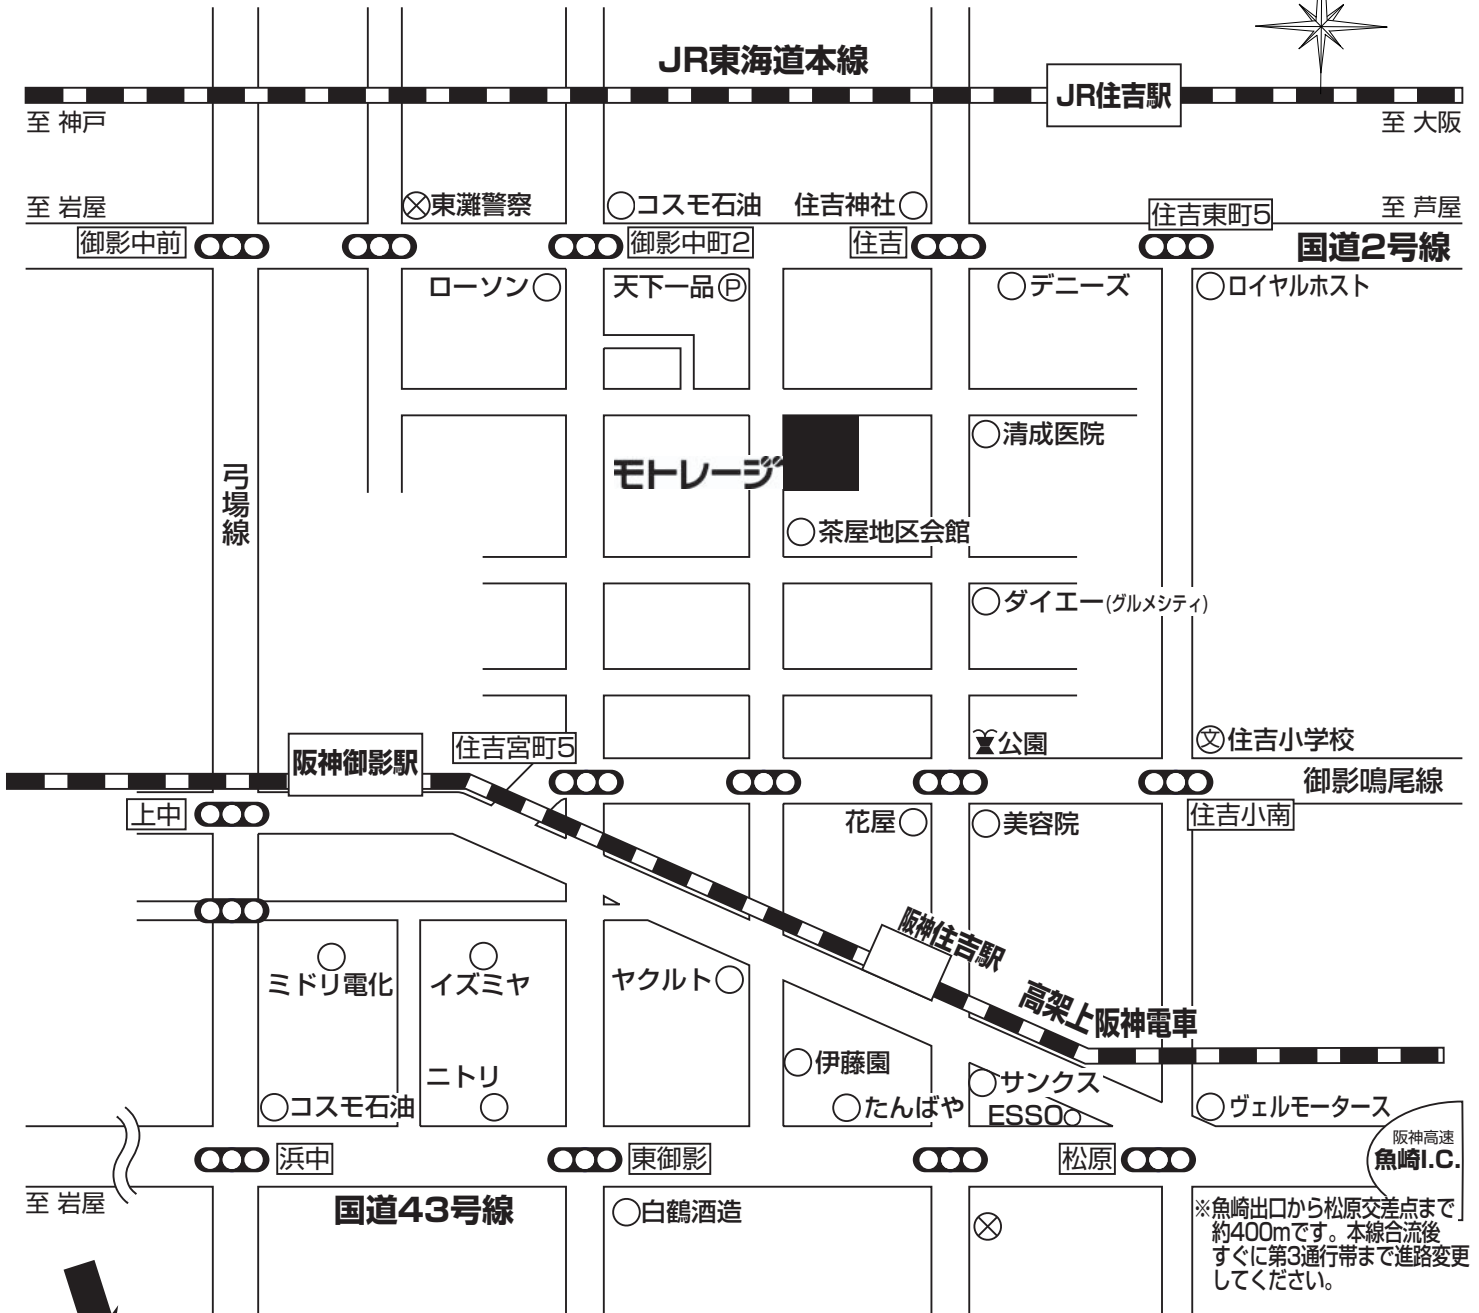

# ACCESS モトレージMAP

阪神高速3号神戸線  
摩耶I.C.

阪神高速3号神戸線  
魚崎I.C.

### 大阪方面から

- ◆阪神高速3号神戸線 魚崎出口先約400m 国道43号線の松原交差点を右折、高架沿いに約500m進んで「焼き鳥ごん太」の角を右折し北進、約350m先。

### 明石方面から

- ◆阪神高速3号神戸線 摩耶ICより約20分 国道43号線の岩屋交差点から7つ目の信号(東御影)過ぎて約50m先の角を左折北進後、約600m先。

### 電車では

- ◆JR住吉駅(快速停車します)より徒歩約5分
- ◆阪神御影駅(特急停車します)より徒歩約5分

KOBE 4WD HOUSE