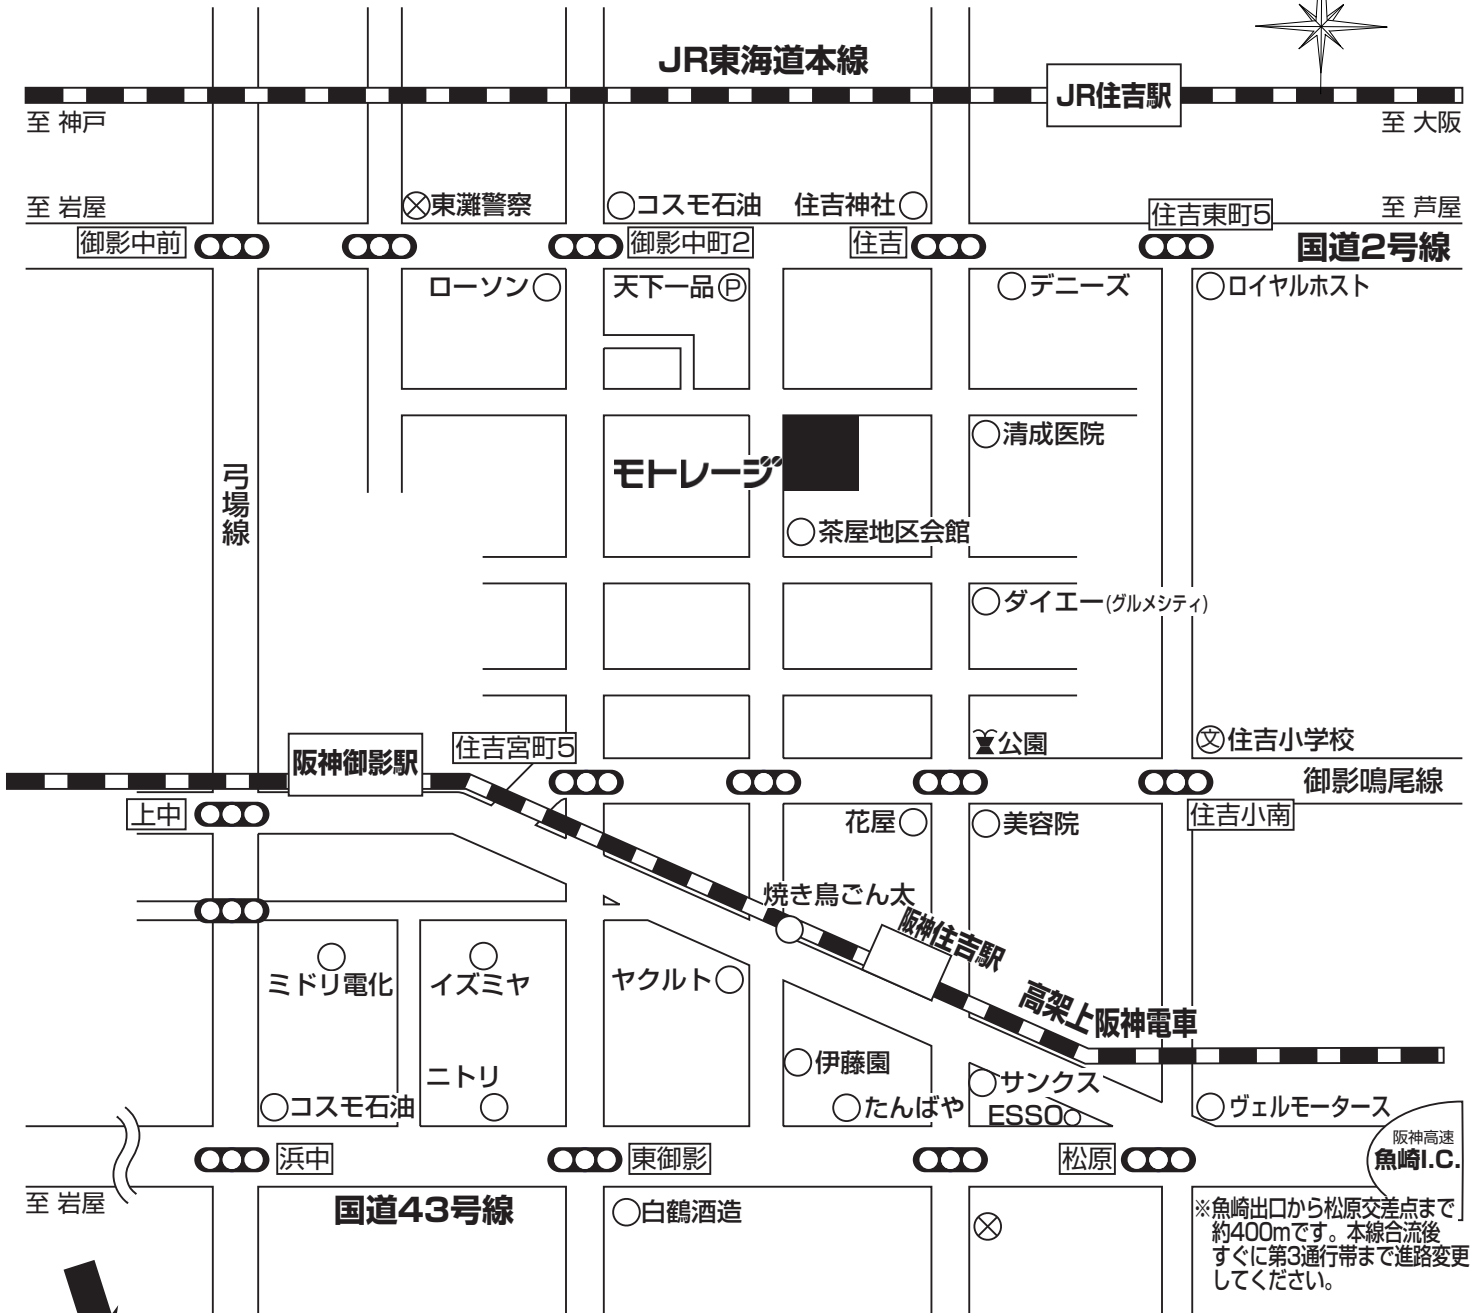

ACCESS モトレージMAP

阪神高速3号神戸線
摩耶I.C.

阪神高速3号神戸線
魚崎I.C.

大阪方面から

- ◆阪神高速3号神戸線 魚崎出口先約400m 国道43号線の松原交差点を右折、高架沿いに約500m進んで「焼き鳥ごん太」の角を右折し北進、約350m先。

明石方面から

- ◆阪神高速3号神戸線 摩耶I.C.より約20分 国道43号線の岩屋交差点から7つ目の信号(東御影)過ぎて約50m先の角を左折北進後、約600m先。

電車では

- ◆JR住吉駅(快速停車します)より徒歩約5分
- ◆阪神御影駅(特急停車します)より徒歩約5分

KOBE 4WD HOUSE

モトレージ

〒658-0053 神戸市東灘区住吉宮町6-12-11

T E L:078-811-2884

F A X:078-851-0997

e-Mail:info@moto-range.co.jp