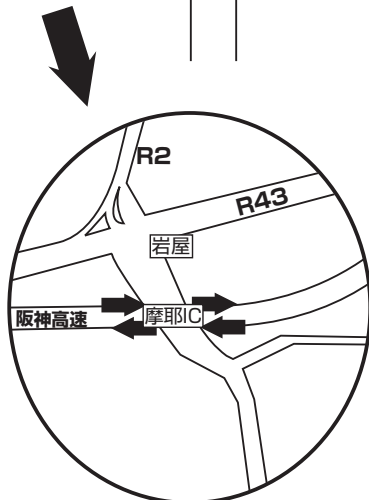

ACCESS モトレージMAP

阪神高速3号神戸線
摩耶I.C.

阪神高速3号神戸線
魚崎I.C.

大阪方面から

- ◆阪神高速3号神戸線 魚崎出口先約400m 国道43号線の松原交差点を右折、高架沿いに約500m進んで「焼き鳥ごん太」の角を右折し北進、約350m先。

明石方面から

- ◆阪神高速3号神戸線 摩耶I.C.より約20分 国道43号線の岩屋交差点から7つ目の信号(東御影)過ぎて約50m先の角を左折北進後、約600m先。

電車では

- ◆JR住吉駅(快速停車します)より徒歩約5分
- ◆阪神御影駅(特急停車します)より徒歩約5分

KOBE 4WD HOUSE

モトレージ

〒658-0053 神戸市東灘区住吉宮町6-12-11

T E L:078-811-2884

F A X:078-851-0997

e-Mail:info@moto-range.co.jp