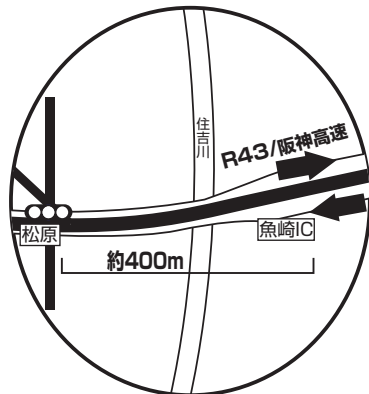

ACCESS モトレージMAP

阪神高速3号神戸線
摩耶I.C.

阪神高速3号神戸線
魚崎I.C.

大阪方面から

- ◆阪神高速3号神戸線 魚崎出口先約400m 国道43号線の松原交差点を右折、高架沿いに約500m進んで「焼き鳥ごん太」の角を右折し北進、約350m先。

明石方面から

- ◆阪神高速3号神戸線 摩耶I.C.より約20分 国道43号線の岩屋交差点から7つ目の信号(東御影)過ぎて約50m先の角を左折北進後、約600m先。

電車では

- ◆JR住吉駅(快速停車します)より徒歩約5分
- ◆阪神御影駅(特急停車します)より徒歩約5分

KOBE 4WD HOUSE

モトレージ

〒658-0053 神戸市東灘区住吉宮町6-12-11

T E L:078-811-2884

F A X:078-851-0997

e-Mail:info@moto-range.co.jp