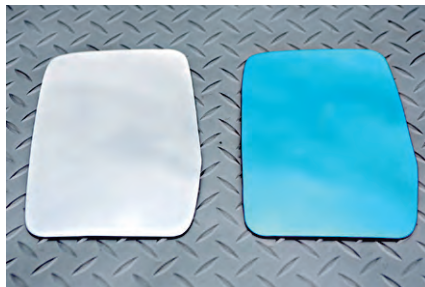

…¥110,000(税別)

ミラーレンズ

ランドクルーザー70系/70系プラド/60系用

純正ドアミラーレンズの上から貼付け固定。

シルバー反射…¥7,600/左右2枚set(税別)
ブルー反射…¥9,600/左右2枚set(税別)

KBXグリル

ディフェンダー用

ブラックとシルバーあり。