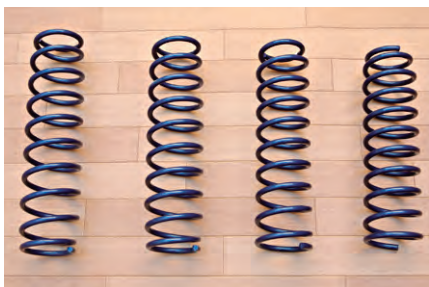

TERRAコイルスプリング

ジムニーJB23/33/43用

車高約3インチアップ。オフロード走行で不可欠なロングストロークをしっかりと確保。線径11mm。ソフトタイプ。

…¥38,000(税別)