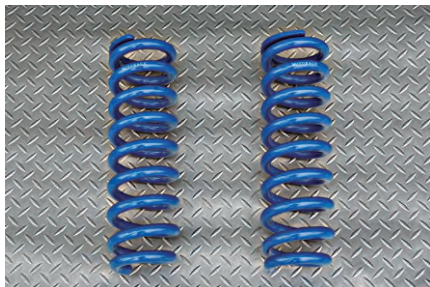

### TERRAフロント1インチUPコイルスプリング

FJクルーザー用

フロントを少し上げたいユーザー様向けのセミハードタイプのコイルスプリング。右ハンドル車用、左ハンドル車用設定あり。

…各¥29,400(税込)  
¥28,000(税別)