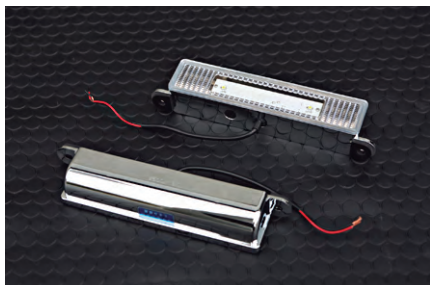

### TERRAフロント1インチUPコイルスプリング

FJクルーザー用

フロントを少し上げたいユーザー様向けのセミハードタイプのコイルスプリング。右ハンドル車用、左ハンドル車用設定あり。

…各¥29,400(税込)  
¥28,000(税別)

### LEDライセンスプレートランプ

汎用

ナンバー移動に使用するLEDランプ。樹脂ボディーメッキ仕上げ。12V/24V兼用。長さ23cm×奥行4.5cm×高さ3.5cm。取付けビス穴間20cm。

…¥3,150/ヶ(税込)  
¥3,000(税別)