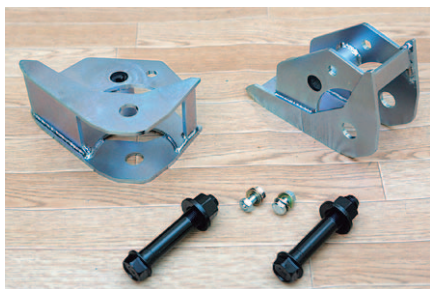

## フロントリーディングアームオフセットダウンブラケット

ランドクルーザー80用

フロントリーディングアーム取付け部を下へ55mm、フロント側へ20mmオフセット。  
直進性とスムーズな脚の動きを追求。コイルの弓なり変形軽減効果もあり。4.5mm厚スチール製。

…¥36,750/set(税込)  
¥35,000(税別)