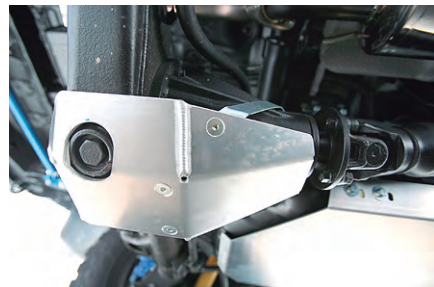

ミッショントランスファーガード

FJクルーザー用

ジュラルミン製5mm厚。
アンダーガードと要同時装着（前側をアンダーガードと共締めるため）。

…¥39,900(税込)
¥38,000(税別)

リアデフガード

FJクルーザー用

ジュラルミン製4mm厚。

…¥12,600(税込)
¥12,000(税別)