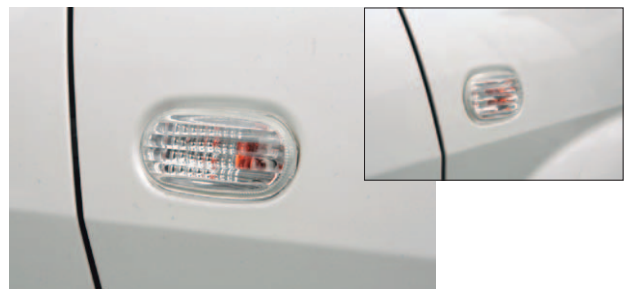

クリスタルサイドマーカーランプ

パジェロイオ、パジェロJR、パジェロミニ(～98年10月)、パジェロV20/40プラスターフェンダー車(97年5月～99年8月)用

クリスタルレンズのサイドマーカー。

…¥4,200/セット(税込)