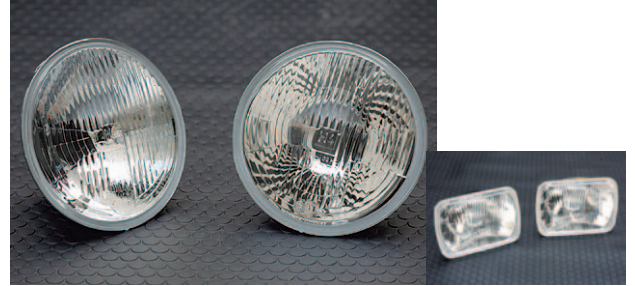

## クリスタルサイドマーカーランプ

ディフェンダー ('99年～) 用

クリスタルレンズのサイドマーカー。

…¥6,300/セット(税込)

## Hellaヘッドランプ

汎用

ガラスレンズで反射鏡が長寿命。左側通行用のレンズカットで車検はOK。ポジションソケット付き。バルブレス。  
丸2灯はディフェンダーやクラシックレンジローバー、三菱ジープ、ランクル40・60・70系などに最適。JA系ジムニーやランクル90系プラドショートなどにも使用可。角2灯はランクル70系プラドやXJチェロキー等に使用可。

丸2灯…¥ 9,450/ケ(税込)  
角2灯…¥10,500/ケ(税込)