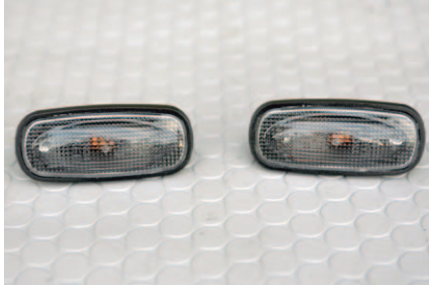

このたび次の製品をリリースいたしましたので
ご案内いたします。

クリスタルサイドマーカーランプ

ディフェンダー ('99年～) 用

クリスタルレンズのサイドマーカー。

…¥6,300/セット(税込)