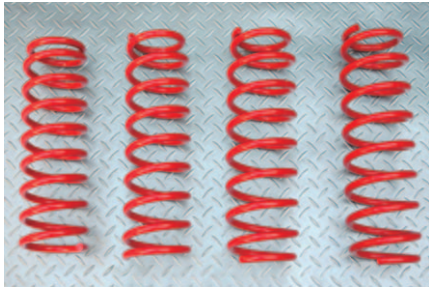

## TERRAスーパーホットコイル

ジムニーJB23、33、43用

車高約3インチアップ。  
バネレートノーマル比：フロント約37%UP、リア約39%UP。  
線径12mmのコイルスプリング。

…¥39,900/台(税込)