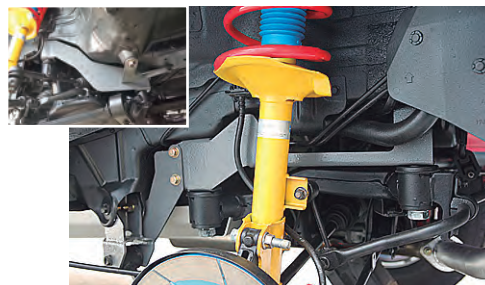

4インチUPブロックキット

エクストレイルNT30用

エクストレイルNT30用。
車高を4インチ上げるメンバーダウンキット。ハートランド
社との共同開発品。

…¥210,000(税込)