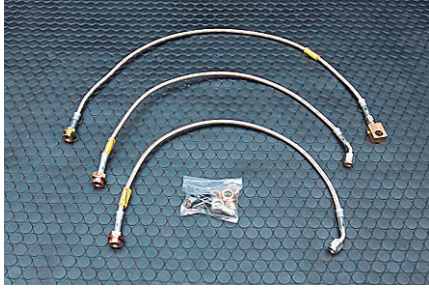

このたび次の製品をリリースいたしましたので
ご案内いたします。

ロングブレーキホース

ラングラーTJ用

フロント2本/リア1本セット
フロント：57cm/リア：71cm

…¥21,000(税込)

クリスタルフロントレンズ/サイドマーカー

ラングラーTJ用

クリスタル。
オレンジバルブ付き。

フロントレンズ：…¥7,140/set(税込)
サイドマーカー：…¥7,140/set(税込)

フロントドライブシャフトブーツ

デリカD:5用

リフトアップ車用。ドライブシャフトに角度が付いた状態で、こすれにくいように山ピッチをずらせて製作。少し長く、こすれに強い材料を使用。フロントインナー側用。グリス付き。

…¥16,800/set(税込)

スリット&ドリルドローター

ラングラーTJ/チェロキーXJ用

ラングラーTJ('90年~'99年11月車)/チェロキーXJ用。
6本スリットと24ヶ所穴あけ加工したローター。

…¥49,350(税込)

アクセルペダル

チェロキーKJ37用

チェロキーKJ37右ハンドル専用の交換用アクセルペダル。
遠すぎるアクセルペダル位置を30mm手前へ変更。装着は
純正アクセルペダルを取外して付け替える。
シルバーとブラックあり。

シルバー…¥18,900(税込)
ブラック…¥18,900(税込)

アンダーガード&スキッドプレート

デリカD:5用

ウォーカーサプライズ製4インチアップメンバーダウンキット専用。両サイドに泥混入防止用樹脂製のカバー付き。ジュラルミン製5mm厚。けん引フック(スチール赤)1ヶ付き。スキッドプレートはアルマイト仕上げ(写真はアルマイト加工前)。2インチアップ、6インチアップ用追加発売予定。

H2J77専用。24vのLEDテールランプ。
スモール/ストップ部分に13ヶのLEDを使用。

…¥23,100/set(税込)

ロールバーグリップ

汎用

カモフラージュタイプ。
マジックテープで任意の場所に装着できるロールバー用の
グリップ。

…¥6,090/2ヶ(税込)

増しリーフ

ランドクルーザー40系用