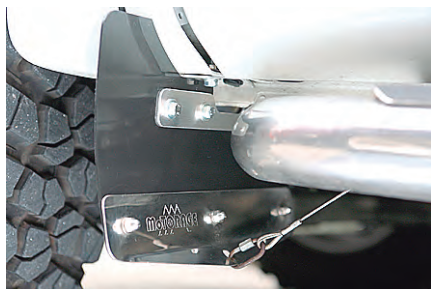

…¥49,350(税込)

アクセルペダル

チェロキーKJ37用

チェロキーKJ37右ハンドル専用の交換用アクセルペダル。
遠すぎるアクセルペダル位置を30mm手前へ変更。装着は
純正アクセルペダルを取外して付け替える。
シルバーとブラックあり。

シルバー…¥18,900(税込)
ブラック…¥18,900(税込)

アンダーガード&スキッドプレート

デリカD:5用

ウォーカーサプライズ製4インチアップメンバーダウンキット専用。両サイドに泥混入防止用樹脂製のカバー付き。ジュラルミン製5mm厚。けん引フック(スチール赤)1ヶ付き。スキッドプレートはアルマイト仕上げ(写真はアルマイト加工前)。2インチアップ、6インチアップ用追加発売予定。

…¥126,000(税込)

このたび次の製品をリリースいたしましたので
ご案内いたします。

フロントマッドフラップ タイプ2

デリカD:5用

タイヤとの干渉を避けるためタイヤハウスの若干後ろの下
に取り付ける実用スタイル。取り付けには要穴あけ。

…¥19,950/フロントset(税込)

LEDレッド/クリスタルテールランプ

ランドクルーザーH2J77用