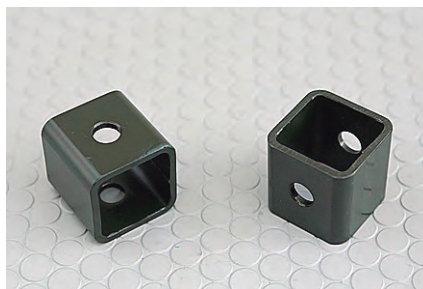

スペーサー

汎用

シートポジションが低すぎる時用のスペーサー。
シート以外にも多目的に使用可能。
50mm角、4mm厚スチール製。
上下に13.6mm径穴付き。

…¥1,260/ヶ(税込)