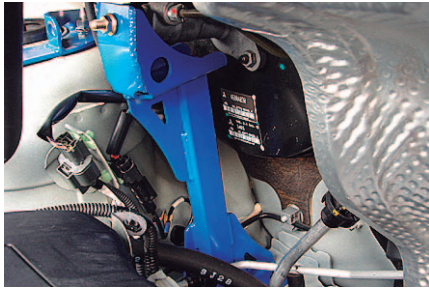

モトレージ 新製品のご案内

New Product Information

Issue 2008/06/25

KOBE 4WD HOUSE

MOTORAGE

〒658-0053
神戸市東灘区住吉町6丁目12-11
TEL.078-811-2884
FAX.078-851-0997
E-MAIL.info@moto-rage.co.jp
WEB.www.moto-rage.co.jp

このたび次の製品をリリースいたしましたので
ご案内いたします。

マスターシリンダストッパー

デリカD:5用

ダッシュパネルの剛性向上とブレーキング時のペダルの
カッチリ感がアップ

…¥13,650(税込)