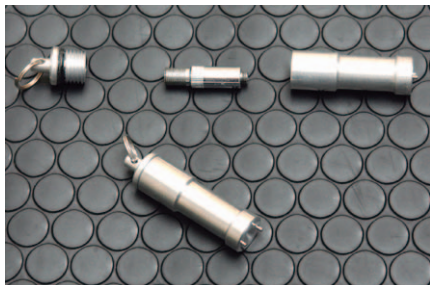

フラットバルブツール

汎用

フラットバルブ用キャップ開閉ツール。アルミ製。中にエア調整用アダプターを収納できる（アダプターは付属しません）。キーホルダーとしても使用できる。

…¥1,995(税込)