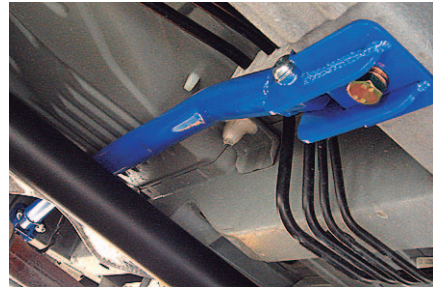

フロントフロアー・パフォーマンスバー

デリカD:5用

フロアパネルの剛性向上とコーナーでの踏ん張り感が
アップ

…¥23,100(税込)