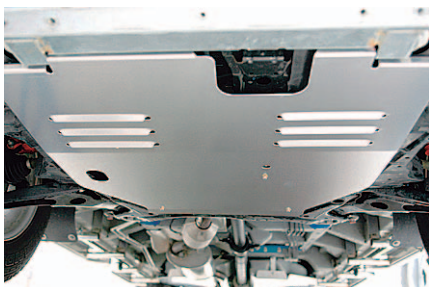

エアロアンダーパネル

デリカD:5用

高速走行時、ボディ下面の空気を整流しダウンフォース
を発生させます。またエンジンルームに巻き込む空気流を
抑え、スリット状のベンチレーターによりエンジンルーム
内の熱を排出。エンジンの熱ダレ低減効果が得られます。
アルミ合金2mm厚。

※モトレージスキッドプレートと併用可能

…¥23,100(税込)

スキッドプレート

デリカD:5用

従来のジュラルミン製5mm厚の製品をアルマイト仕上げに
仕様変更。新たにアルミ合金3mm厚アルマイト仕上げも発
売。