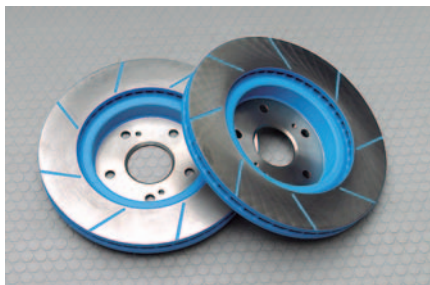

TERRA SUPER DISK ROTOR

エスクード TD94W用

8本スリット入りで放熱効率UP。鳴きを抑え、おまけにローターの寿命がわかる。ブルー耐熱ペイント仕上げ。同価格オプションでレッド/ピンク/ライムグリーンの耐熱ペイント可。
12本スリットはプラス5,250円(税込み)。

... ¥ 42,000 (税込)