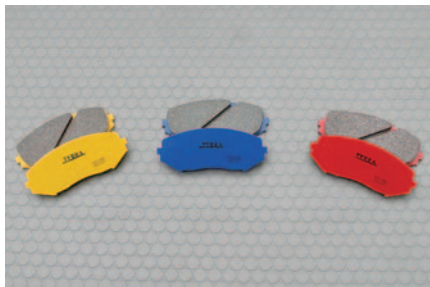

モトレージ 新製品のご案内

New Product Information

Issue 2007/04/25

KOBE 4WD HOUSE

MOTORAGE

〒658-0053
神戸市東灘区住吉宮町6丁目12-11
TEL.078-811-2884
FAX.078-851-0997
E-MAIL.info@moto-rage.co.jp
WEB.www.moto-rage.co.jp

このたび次の製品をリリースいたしましたので
ご案内いたします。

TERRA DISK BRAKE PAD

エスクード TD94W用

用途や目的に応じて3タイプをご用意。確実なストッピング・パワーを提供します。フロントのみ。
タイプST(Yellow):エントリーユーザー向けでコントロール性を重視
タイプSUPER(Blue):ダストも少なく長寿命でコントロール性を重視
タイプSPECIAL(Red):特に利き味に重点をおいた最高級パッド

TYPE ST... ¥ 18,900 (税込)

TYPE SUPER... ¥ 29,400 (税込)

TYPE SPECIAL... ¥ 33,600 (税込)