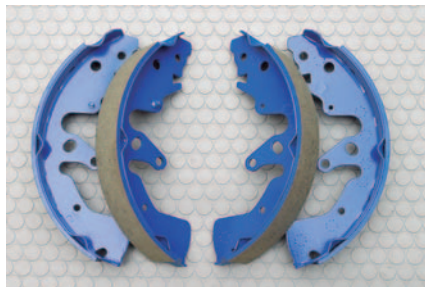

## TERRA SUPER DISK BRAKEライニング

エスクード TD94W用

ノンアスベスト、鳴きと粉は少なく低温からよく利きます

... ¥ 30,450 (税込)