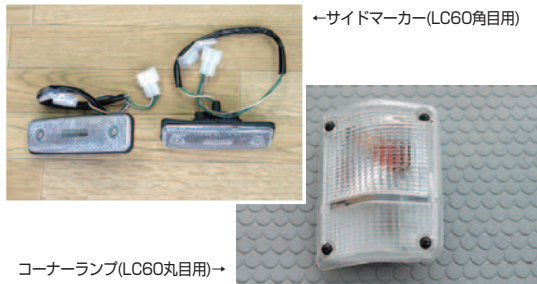

## ステンレスヘッドリム

三菱ジープ用

ステンレス製。

… ¥ 9,975/ヶ (税込)

## サイドマーカー/コーナーランプ

ランドクルーザー60用

←サイドマーカー(LC60角目用)

コーナーランプ(LC60丸目用)→

サイドマーカーは60角目用。  
コーナーランプは60丸目用。  
クリア。オレンジバルブ付。(12v/24v用あり)

サイドマーカー12v/24v各 … ¥ 5,040/set (税込)  
コーナーランプ12v/24v各 … ¥ 6,090/set (税込)