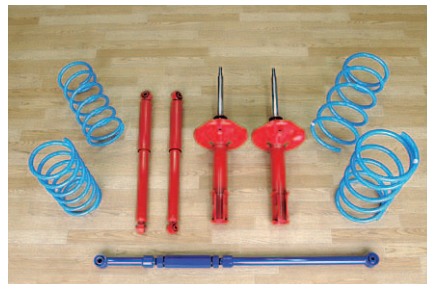

## TERRAコイルスプリング

パジェロ・イオH77用

車高約1.5インチアップ  
バネレートがノーマル比約30%アップさせたハードタイプのコイルスプリング。  
線径フロント15mm/リア13mm。

… ¥ 39,900/台 (税込)

## TERRAサスペンションキット

パジェロ・イオH77/76用

車高約1.5インチアップ  
TERRAコイルスプリング/BATTLEZロングストロークショックアブソーバー/リアラテラルロッドのセット。  
ハードタイプとセミハードタイプの2種類あり。

ハードタイプ … ¥150,150/set (税込)  
セミハードタイプ … ¥150,150/set (税込)

※本キットはH77/76用で、コイルのみは77用になります

## リアスタビライザーアジャスタブルロッド

ラングラー-TJ用

リフトアップ時のリアスタビライザーの取り付け位置補正用パーツ。250~350mmの長さ調整可能。  
3~7インチアップ車に対応。

… ¥14,700/set (税込)