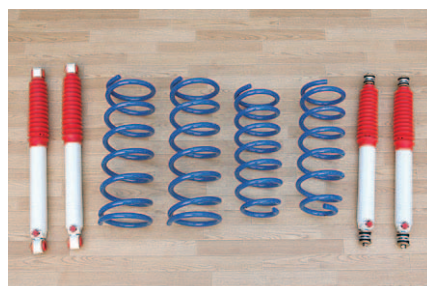

## TERRAサスペンションキット

パジェロ・イオH77/76用

車高約1.5インチアップ  
TERRAコイルスプリング/BATTLEZロングストロークショックアブソーバー/リアラテラルロッドのセット。  
ハードタイプとセミハードタイプの2種類あり。

ハードタイプ … ¥150,150/set (税込)  
セミハードタイプ … ¥150,150/set (税込)

※本キットはH77/76用で、コイルのみは77用になります

## TERRAサスペンションキット

ジムニー JB23用

車高約60mmアップ  
バネレートがノーマル比約30%アップさせたコイルスプリングと8段調整ロングストロークショックアブソーバーとのセット。車高を上げたままダート走行やオンロードを主体に楽しみたい人向き。

… ¥159,600/set (税込)

## TERRAサスペンションベーシックキット

サファリY60/61ロング車用

車高約2.5インチアップ

… ¥129,990/set (税込)

## リアスタビライザーアジャスタブルロッド

ラングラー-TJ用

リフトアップ時のリアスタビライザーの取り付け位置補正用パーツ。250~350mmの長さ調整可能。  
3~7インチアップ車に対応。

… ¥14,700/set (税込)