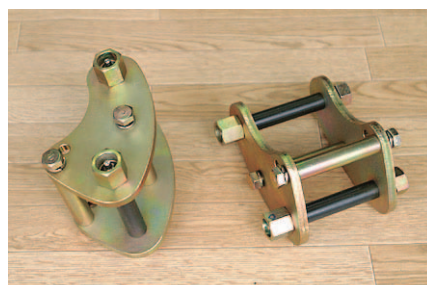

## TERRAサスペンションベーシックキット

サファリY60/61ロング車用

車高約2.5インチアップ

… ¥129,990/set (税込)

## リアスタビライザーアジャスタブルロッド

ラングラー-TJ用

リフトアップ時のリアスタビライザーの取り付け位置補正用パーツ。250~350mmの長さ調整可能。  
3~7インチアップ車に対応。

… ¥14,700/set (税込)

## Gシャックル

ランドクルーザー40/60/70系、三菱ジープ用

仕上げ加工の精度にこだわった最高級グリスアップシャックル。PINtoPINはランドクルーザー用は110mmと130mm、三菱ジープ用は90mmと120mmの各2種類あり。

110mm (ランドクルーザー) … ¥14,700/ケ (税込)  
130mm (ランドクルーザー) … ¥15,750/ケ (税込)  
90mm (三菱Jeep) … ¥14,700/ケ (税込)  
120mm (三菱Jeep) … ¥15,750/ケ (税込)