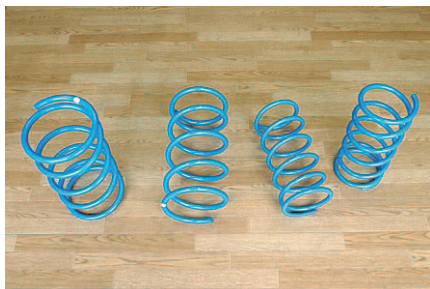

## TERRAコイルスプリング

パジェロ・イオH77用

車高約1.5インチアップ  
バネレートがノーマル比約30%アップさせたハードタイプのコイルスプリング。  
線径フロント15mm/リア13mm。

… ¥ 39,900/台 (税込)

## TERRAサスペンションキット

パジェロ・イオH77/76用

車高約1.5インチアップ  
TERRAコイルスプリング/BATTLEZロングストロークショックアブソーバー/リアラテラルロッドのセット。  
ハードタイプとセミハードタイプの2種類あり。

ハードタイプ … ¥150,150/set (税込)  
セミハードタイプ … ¥150,150/set (税込)

※本キットはH77/76用で、コイルのみは77用になります