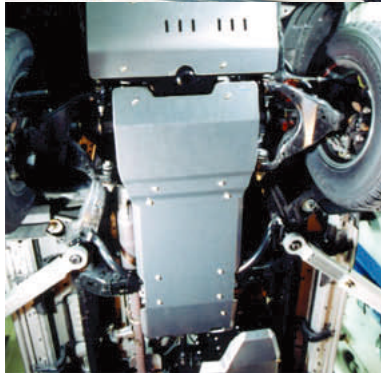

## スキッドプレート

120プラド用

使用目的に応じて3.0mm厚と4.5mm厚を用意。4.5mm厚はハードなオフロード走行にも対応。ノーマルバンパー用。

ジュラルミン製。

3.0mm厚…¥43,050(税込み)

4.5mm厚…¥55,650(税込み)