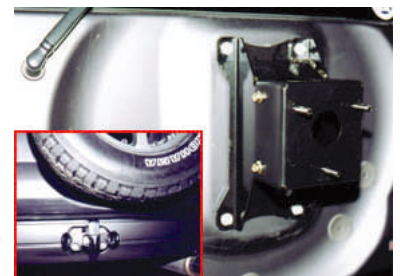

## タンクガード

120プラド用

3.0mm厚のジュラルミン製。ハードなオフロード走行にも対応。アンダーガード、ミッションガードと併用で下周りをフルガード。

…¥39,900(税込み)

## スペアタイヤブラケット

120プラド用

スペアタイヤ取付け位置を上へ30mm、右へ25mmオフセット。後方へは30~60mmスライド可能。35インチタイヤ装着可能。

…¥23,730(税込み)

※写真のタイヤサイズは265/70-17です

※ここに掲載の各種情報は発表時点の情報です。予告なく仕様変更等する場合がありますので予めご了承下さい。  
※掲載写真は一部発売品と異なる場合があります。

ご不明な点はお気軽にお問い合わせ下さい。