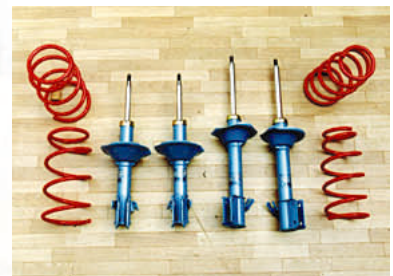

FORESTER SUBARU SG5

マイنز Computer VX-ROM

SG5 MT用

Mine's社よりOEM供給。エンジンが本来持っているパワーをストレスなく引き出す設計。見違えるようなパフォーマンスを実現させます。

安全マージンを十分考えた上、その車の持つポテンシャルを最大限引き出すセッティング。チューニングのステップアップによる書き換え可能。コンピューターユニットのギャランティープレートによるワンオーナー永久保証。

下取りあり…¥100,800(税込み)

下取りなし…¥183,750(税込み)

エアロアンダーパネル

SG5用

走行時にエンジンルーム下部から巻き込む空気の流れを抑え、整流効果を向上させ、ベンチレーターによりエンジンのヒートアップを防ぐ。

…¥18,900(税込み)

TERRA HOTコイルスプリング"KYB"キット

SG5用

HOTコイルスプリング、カヤバSRスペシャルダンパーのキット。

キット…¥122,850(税込み)

ダンパーのみ…¥81,060(税込み)

コイルのみ…¥49,800(税込み)

TERRA HOTコイルスプリング"BILSTEIN"キット

SG5用

HOTコイルスプリング、ビルシュタイン・ノーマルストロークダンパーのキット。

キット…¥195,300(税込み)