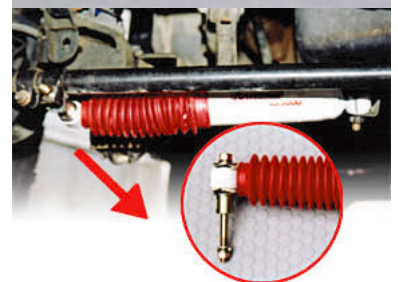

ステアリングスタビライザー取り付けボルト

WJグランドチェロキー用

社外品のステアリングスタビライザーを取り付け可能に
するボルト。

…¥4,935(税込み)

※ここに掲載の各種情報は発表時点の情報です。
予告なく仕様変更等する場合がありますので
予めご了承下さい。
※掲載写真は一部発売品と異なる場合があります。

ご不明な点はお気軽にお問い合わせ下さい。

KOBE 4WD HOUSE

MOTORAGE

有限会社モトレージ

<http://www.moto-rage.co.jp/>

〒658-0053 神戸市東灘区住吉宮町6丁目12-11
TEL.078-811-2884 FAX.078-851-0997
営業時間 平日・AM.10:00~PM.8:00
日、祭日・AM.10:00~PM.6:00
定休日 水曜日と第2・第3日曜日